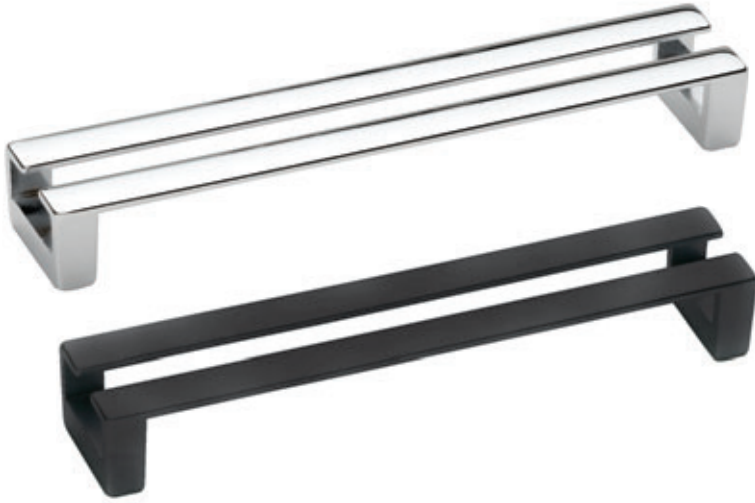

ESİLA KULP

Kod	⊕ ⊖	📦	📦	📦	KG
5557	128	30	240	0,036	21
5558	160	30	240	0,036	23
5559	192	25	225	0,042	25
5560	224	25	225	0,042	27